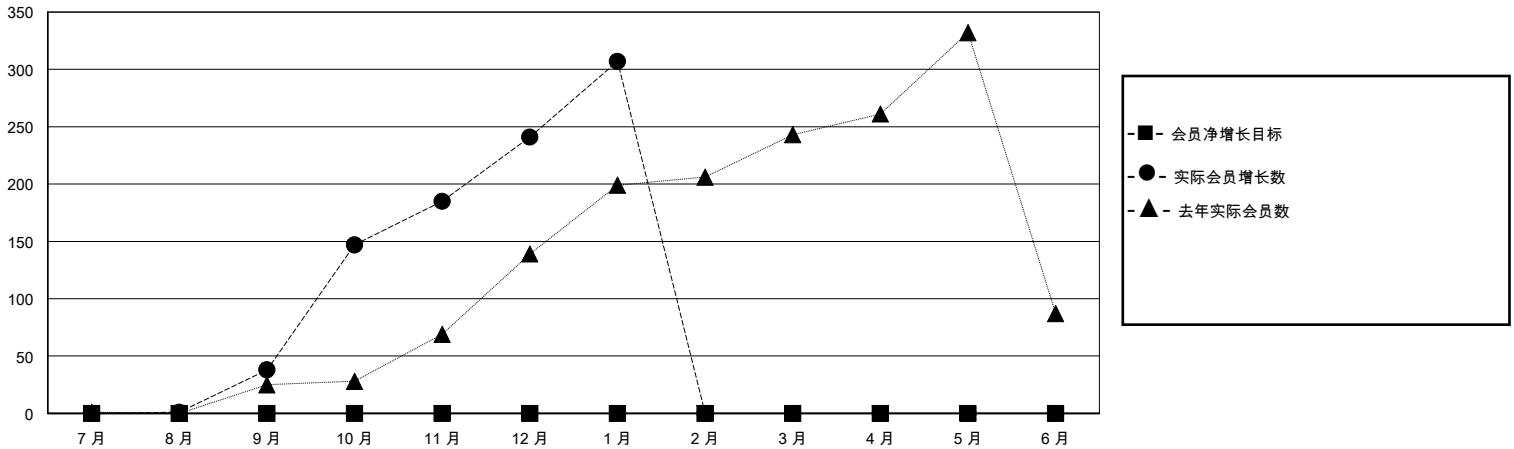

MONTHLY MEMBERSHIP PROGRESS REPORT

District 386

Results as of: 1/31/2024

GMT:

地点 CHINA

GMT宪章区

分会			
成果 2023-2024			
季	新分会目标	新会	会员流失的分会
7月/8月/9月	0	0	0
10月/11月/12月	0	2	0
1月/2月/3月	0	1	0
4月/5月/6月	0	0	0

位会员@每位须缴			
成果 2023-2024			
季	会员净增长目标	实际会员增长数	实际退会会员 (包括转会)
7月/8月/9月	0	59	17
10月/11月/12月	0	239	17
1月/2月/3月	0	76	6
4月/5月/6月	0	0	0

目标与实际新会累积

目标和实际会员累积

已取消的分会: 0

82 CLUBS OF 145 增添1位或以上的新会员

性别分布

男 2,149 (54.64%)
女 1,784 (45.36%)

放弃的会员

[点击这里取得累计会员数据](#)