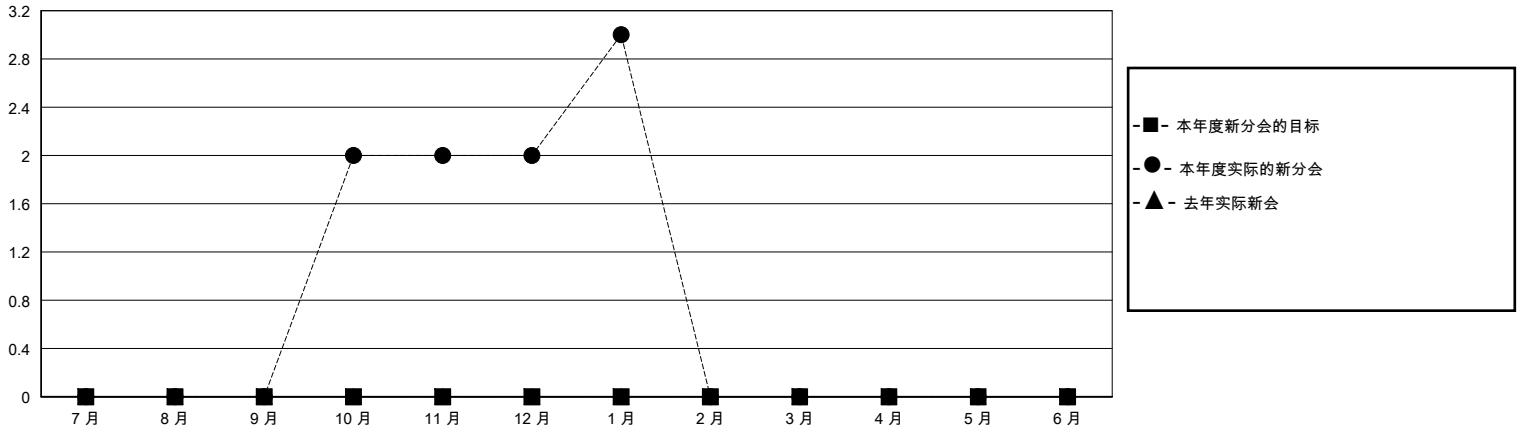

MONTHLY MEMBERSHIP PROGRESS REPORT

District 386

Results as of: 1/31/2024

GMT:

地点 CHINA

GMT宪章区

分会			
成果 2023-2024			
季	新分会目标	新会	会员流失的分会
7月/8月/9月	0	0	0
10月/11月/12月	0	2	0
1月/2月/3月	0	1	0
4月/5月/6月	0	0	0

位会员@每位须缴			
成果 2023-2024			
季	会员净增长目标	实际会员增长数	实际退会会员 (包括转会)
7月/8月/9月	0	59	17
10月/11月/12月	0	239	17
1月/2月/3月	0	76	6
4月/5月/6月	0	0	0

目标与实际新会累积

目标和实际会员累积

已取消的分会: 0

82 CLUBS OF 145 增添1位或以上的新会员

性别分布

男 2,149 (54.64%)
女 1,784 (45.36%)

放弃的会员

[点击这里取得累计会员数据](#)